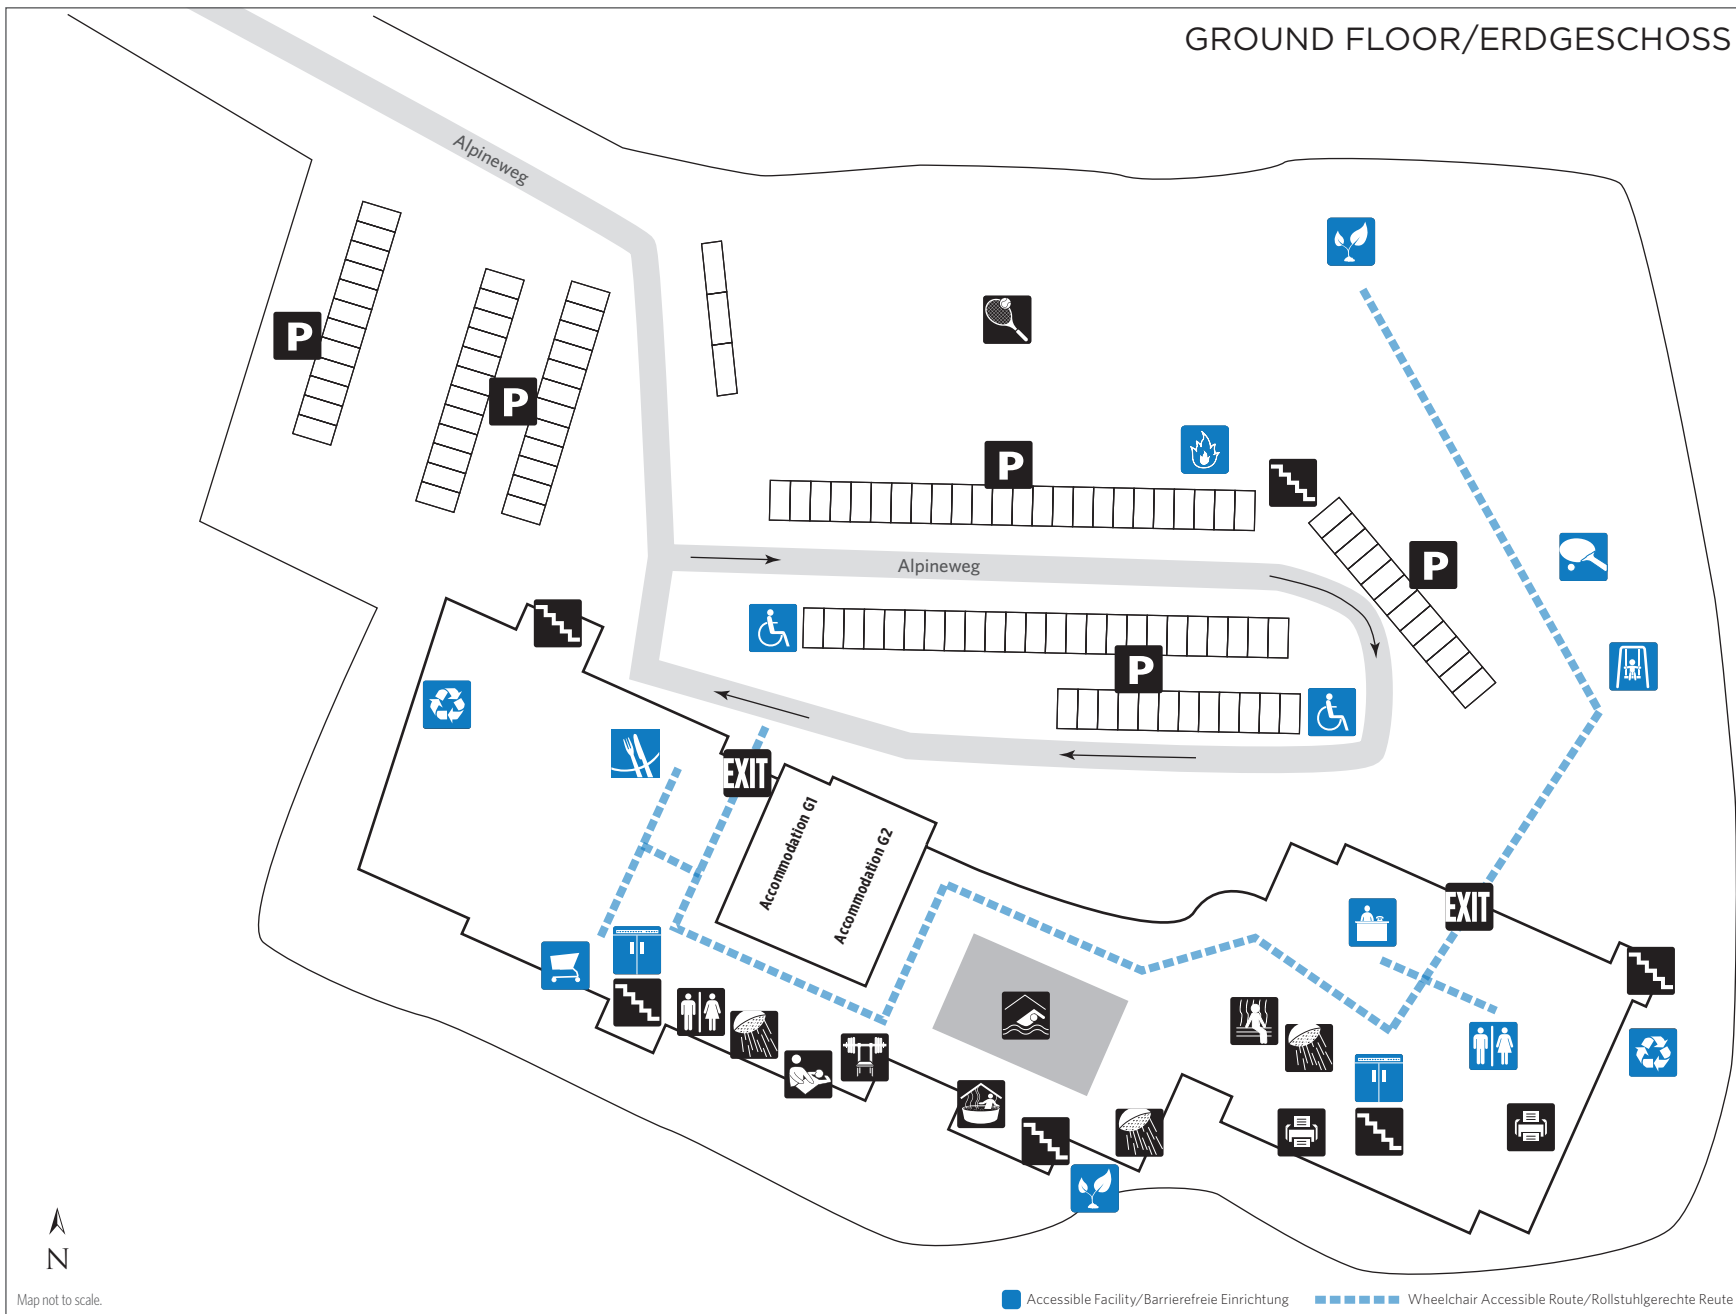

ALPINE CLUB

Alpineweg 142, 8971, Rohrmoos-Untertal, Austria Tel: +43 (0) 3687 61215

GROUND FLOOR/ERDGESCHOSS

-  Reception
-  Parking/Parkplatz
-  Indoor Pool/
Hallenbad
-  Whirlpool
-  Tennis Court/
Tennisplatz
-  Lift/Aufzug
-  WC/Toiletten
-  Restaurant/Restaurant
-  Stairs/Treppe
-  Accessible Parking/
Behindertenparkplatz
-  Gym/Fitnessraum
-  Office/Büro
-  Exit/Ausgang
-  Shower/Duschen
-  Massage
-  Sauna
-  Shop
-  Recycling Point/
Recycling-Bereich
-  Children's Playground/
Kinderspielplatz
-  Table Tennis/
Tischtennis
-  Sustainable Garden/
Nachhaltigkeits-Garten
-  Fire Assembly Point/
Feuer-Sammelpunkt

N
Map not to scale.

 Accessible Facility/Barrierefreie Einrichtung  Wheelchair Accessible Route/Rollstuhlgerechte Reute

29/06.09/16

ALPINE CLUB

Alpineweg 142, 8971, Rohrmoos-Untertal, Austria Tel: +43 (0) 3687 61215

BASEMENT/KELLERGESCHOSS

- Parking/Parkplatz
- Tennis Court/
Tennisplatz
- Children's Playground/
Kinderspielplatz
- Sustainable Garden/
Nachhaltigkeits-Garten
- Accessible Parking/
Behindertenparkplatz
- Lift/Aufzug
- Stairs/Treppe
- Lockers / Schließschränke
- WC/Toiletten
- Recycling Point/
Recycling-Bereich
- Laundrette/
Münzwäscherei
- Games Room/
Spielraum
- Bicycle Lockers/
Fahrradkeller
- Fire Assembly Point/
Feuer-Sammelpunkt

N
Map not to scale.

29/06.09/16