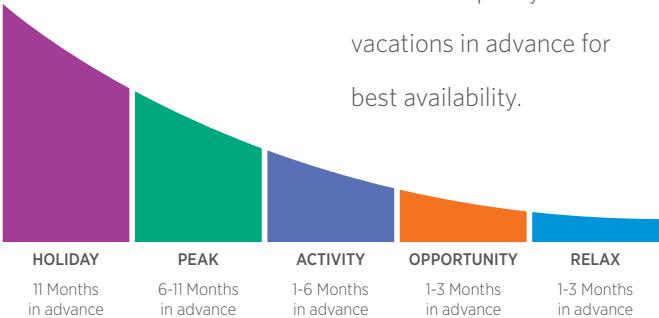

RESERVE BY

It is best to plan your vacations in advance for best availability.

2021

JANUARY

S	M	T	W	T	F	S
					1	2
3	4	5	6	7	8	9
10	11	12	13	14	15	16
17	18	19	20	21	22	23
24	25	26	27	28	29	30
31						

FEBRUARY

S	M	T	W	T	F	S
	1	2	3	4	5	6
7	8	9	10	11	12	13
14	15	16	17	18	19	20
21	22	23	24	25	26	27
28						

MARCH

S	M	T	W	T	F	S
	1	2	3	4	5	6
7	8	9	10	11	12	13
14	15	16	17	18	19	20
21	22	23	24	25	26	27
28	29	30	31			

APRIL

S	M	T	W	T	F	S
				1	2	3
4	5	6	7	8	9	10
11	12	13	14	15	16	17
18	19	20	21	22	23	24
25	26	27	28	29	30	

MAY

S	M	T	W	T	F	S
						1
2	3	4	5	6	7	8
9	10	11	12	13	14	15
16	17	18	19	20	21	22
23	24	25	26	27	28	29
30	31					

JUNE

S	M	T	W	T	F	S
		1	2	3	4	5
6	7	8	9	10	11	12
13	14	15	16	17	18	19
20	21	22	23	24	25	26
27	28	29	30			

JULY

S	M	T	W	T	F	S
				1	2	3
4	5	6	7	8	9	10
11	12	13	14	15	16	17
18	19	20	21	22	23	24
25	26	27	28	29	30	31

AUGUST

S	M	T	W	T	F	S
1	2	3	4	5	6	7
8	9	10	11	12	13	14
15	16	17	18	19	20	21
22	23	24	25	26	27	28
29	30	31				

SEPTEMBER

S	M	T	W	T	F	S
		1	2	3	4	
5	6	7	8	9	10	11
12	13	14	15	16	17	18
19	20	21	22	23	24	25
26	27	28	29	30		

OCTOBER

S	M	T	W	T	F	S
					1	2
3	4	5	6	7	8	9
10	11	12	13	14	15	16
17	18	19	20	21	22	23
24	25	26	27	28	29	30
31						

NOVEMBER

S	M	T	W	T	F	S
	1	2	3	4	5	6
7	8	9	10	11	12	13
14	15	16	17	18	19	20
21	22	23	24	25	26	27
28	29	30				

DECEMBER

S	M	T	W	T	F	S
		1	2	3	4	
5	6	7	8	9	10	11
12	13	14	15	16	17	18
19	20	21	22	23	24	25
26	27	28	29	30	31