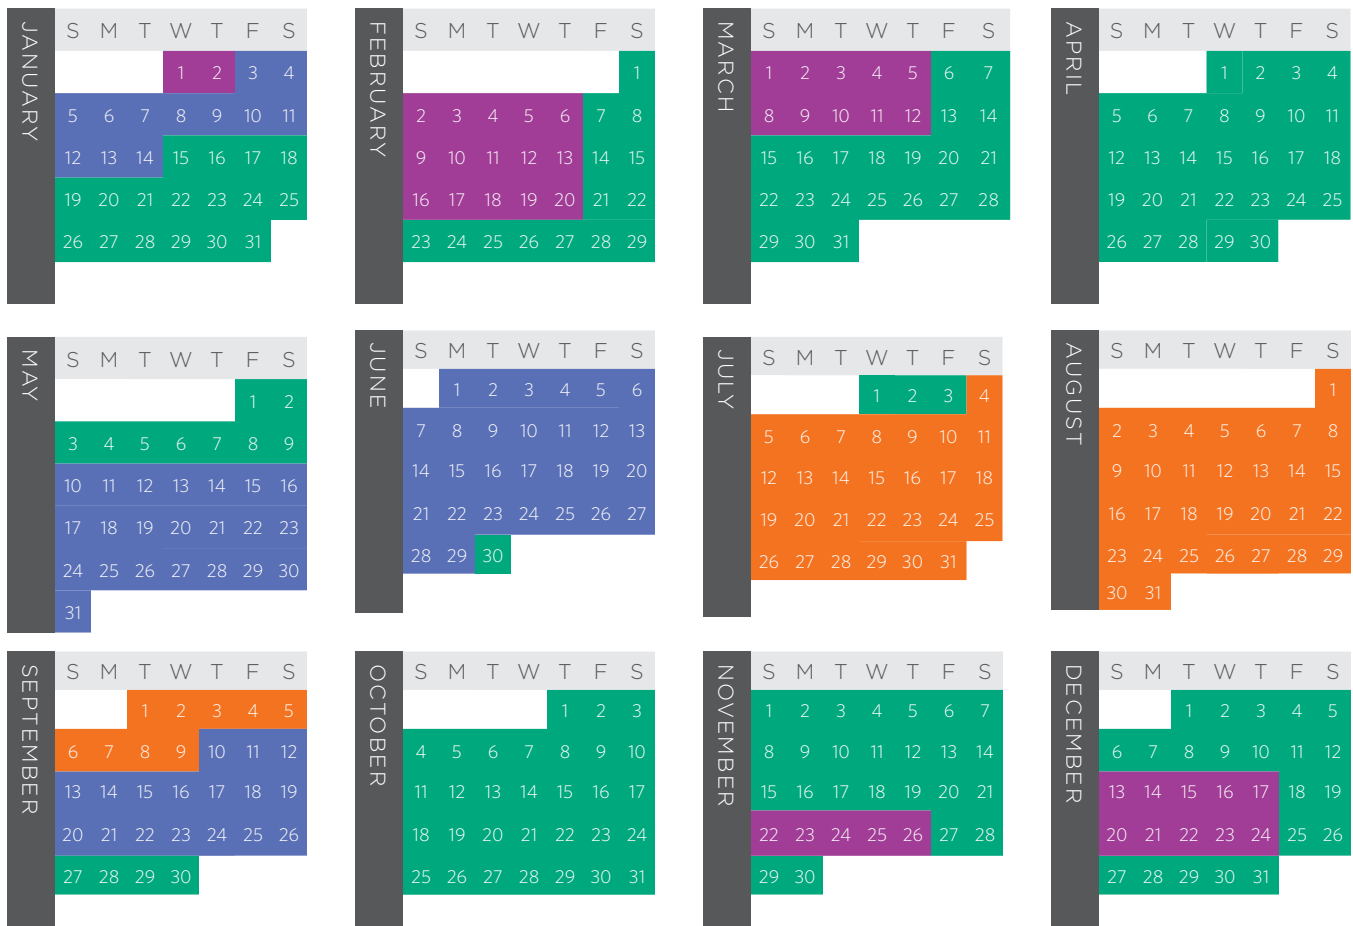

2020-2021 POINTS ACCOMMODATION CALENDAR | PALM DESERT

Comfy/Max	2/2			2/4			2/4			2/4			4/6			2/4			4/6		
VACATION HOME SIZES	STUDIO			1-BEDROOM			1-BEDROOM TERRACE			1-BEDROOM PREMIER TERRACE			2-BEDROOM			1-BEDROOM CASITA			2-BEDROOM CASITA		
SEASON	Sun & Thurs	Mon - Wed	Fri & Sat	Sun & Thurs	Mon - Wed	Fri & Sat	Sun & Thurs	Mon - Wed	Fri & Sat	Sun & Thurs	Mon - Wed	Fri & Sat	Sun & Thurs	Mon - Wed	Fri & Sat	Sun & Thurs	Mon - Wed	Fri & Sat	Sun & Thurs	Mon - Wed	Fri & Sat
OPPORTUNITY	9	4	15	13	8	20	14	8	20	16	10	23	18	10	27	20	18	36	24	21	44
ACTIVITY	11	6	20	15	12	27	17	13	30	20	16	33	19	16	32	23	20	42	28	24	51
PEAK	13	10	24	19	14	35	21	15	40	24	19	43	25	20	45	26	24	50	32	29	58
HOLIDAY	20	20	20	29	29	29	32	32	32	36	36	36	38	38	38	43	43	43	52	52	52

CASITA VACATION HOMES

2020