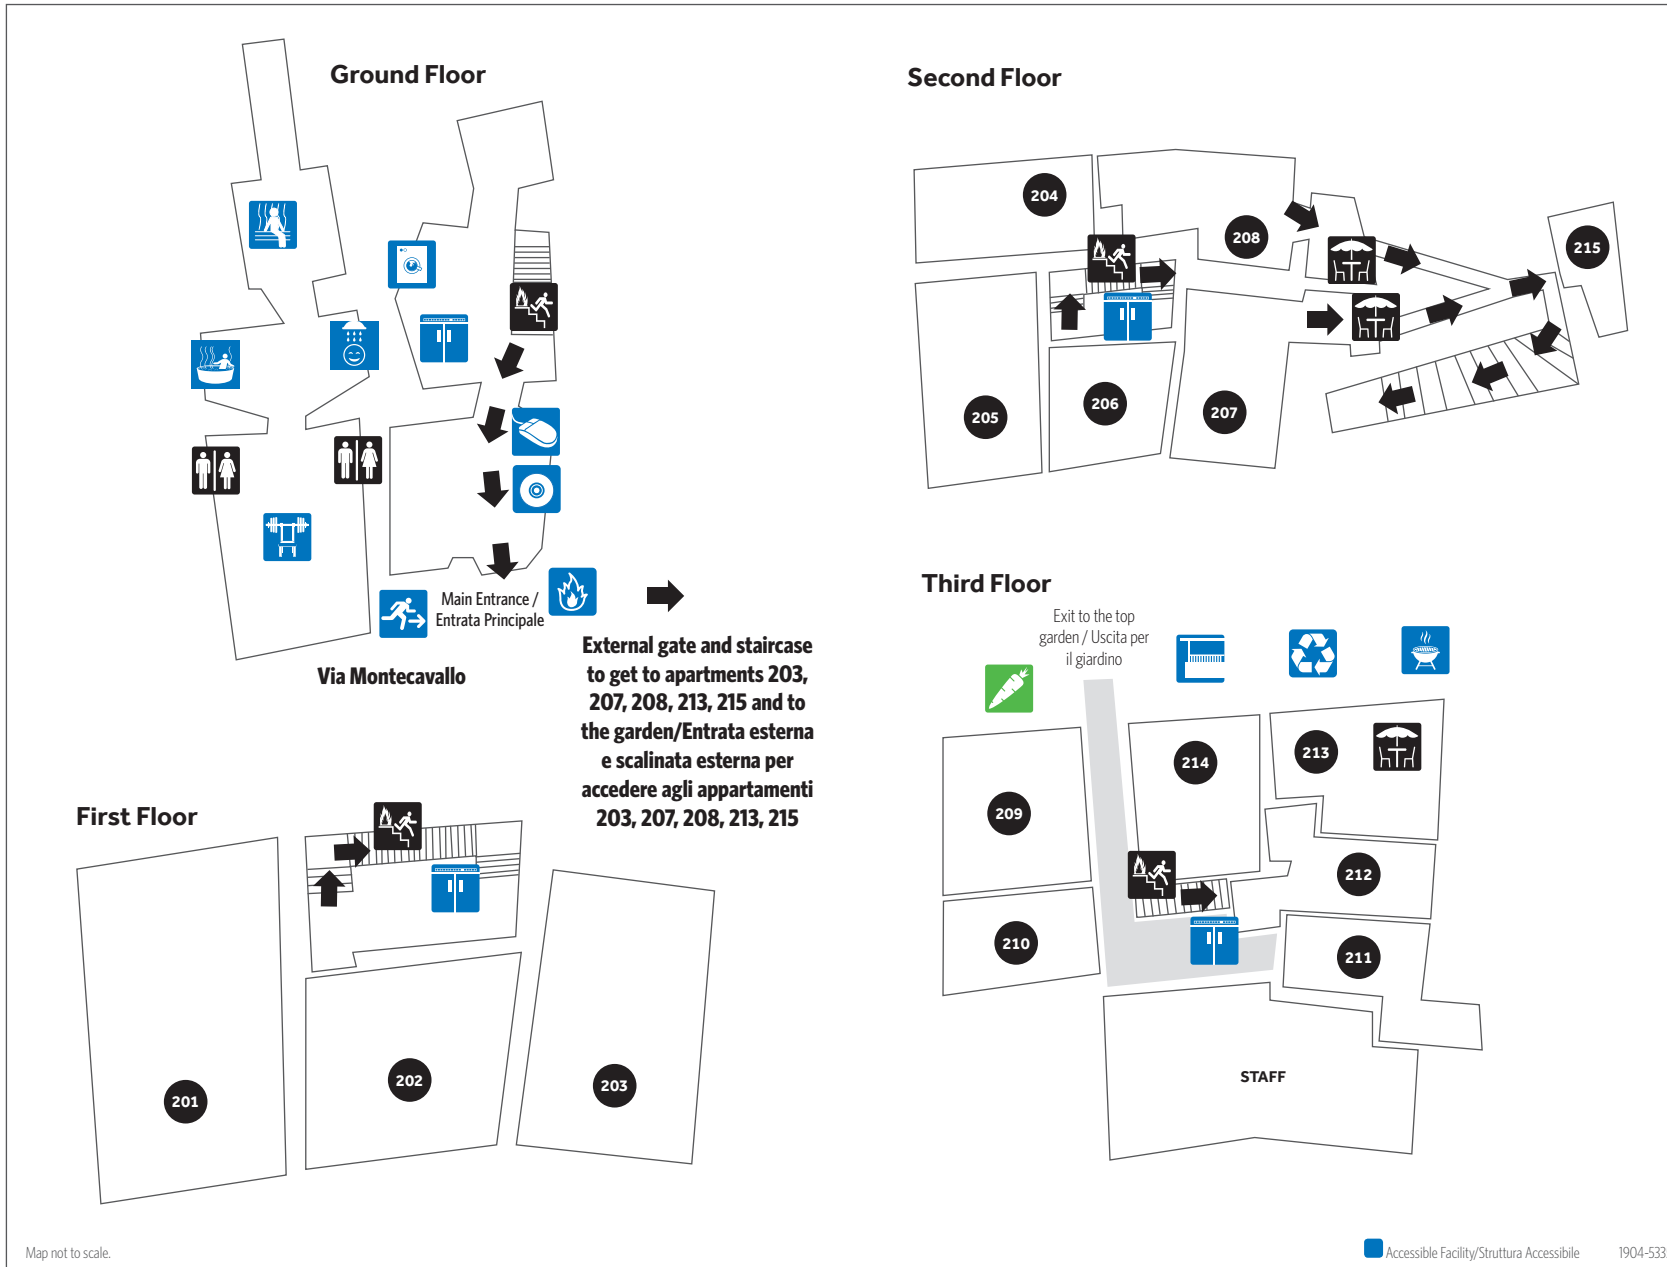

Palazzo at Soriano

Via Montecavallo, 26 01038 Soriano nel Cimino (VT), Italy • Tel: +39 (0)761 744030

Floor	Unit
First	201, 202, 203
Second	204, 205, 206 207, 208, 215
Third	209, 210, 211 213, 214

-  BBQ Area/Zona BBQ
-  Emergency Exit/ Uscita di Emergenza
-  Fire Assembly Point/Punto di Racco Antincendio
-  Emotional Showers/ Docce Emozionali
-  Gazebo
-  Gym/Palestra
-  Internet Kiosk/ Postazione Internet
-  Jacuzzi Whirlpool/ Vasca Idromassaggio
-  Laundry Room/Lavanderia
-  Library and DVDs/ Libreria e DVDs
-  Lift/Ascensore
-  Recycling Point/ Punto Raccolta Differenziata
-  Patio Apartment / Patio Appartamento
-  Sauna
-  Stairwell to Emergency Exit/ Scalinata per Usciti di Emergenza
-  Vegetable Garden/Orto
-  WC