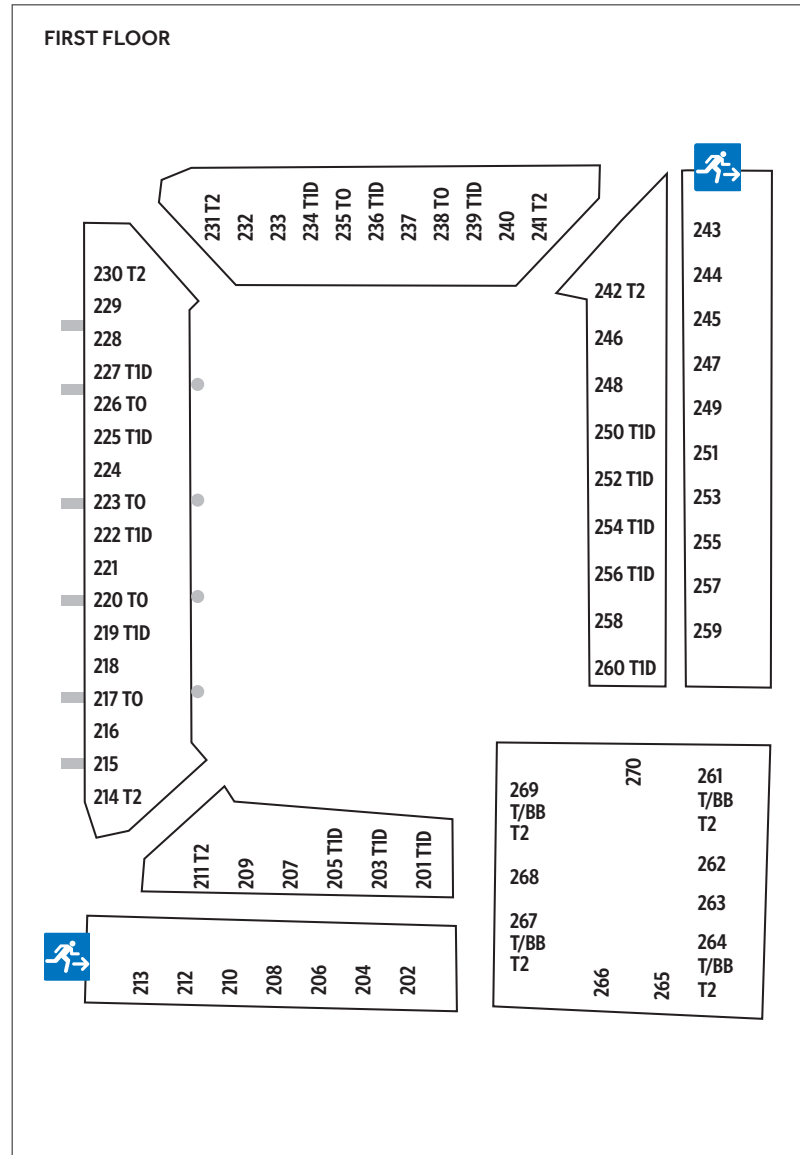

# Royal Sunset Beach Club

Calle Londres No 6, Playa de Fañabé (Costa Adeje), 38660 Adeje, Tenerife, Canary Islands, Spain: • Tel: +34 922 712942

1903-5233

Map not to scale.

■ Accessible Facility/Instalación Accesible    - - - - - Wheelchair Accessible Route/Recorrido Apto para Personas en Silla de Ruedas

-  Reception/Recepción
-  Luggage Room/Consigna
-  Library/Biblioteca
-  Lounge/Salón
-  Bar
-  Restaurant/Restaurante
-  Pool Bar/Bar de la Piscina
-  Fish Pond/Charca de Peces
-  Outdoor Pool/Piscina Exterior
-  Lifeguard/Socorrista
-  Outdoor Whirlpool/Jacuzzi Exterior
-  Sauna
-  Games Room/Sala de Juegos
-  Beauty Salon/Salón de Belleza
-  Creature Club/Club Infantil
-  Squash Court/Pista de Squash
-  Table Tennis/Mesa de Ping-Pong
-  Pool Table/Mesa de Billar
-  Gym
-  Launderette/Lavandería
-  Accessible Scooter Charging Station/Punto Accesible de Recarga para Scooters
-  Bike Parking/Aparcamiento de Bicicletas
-  Parking/Aparcamientos
-  Taxi Rank/Parada de Taxi
-  Manicure/Manicura