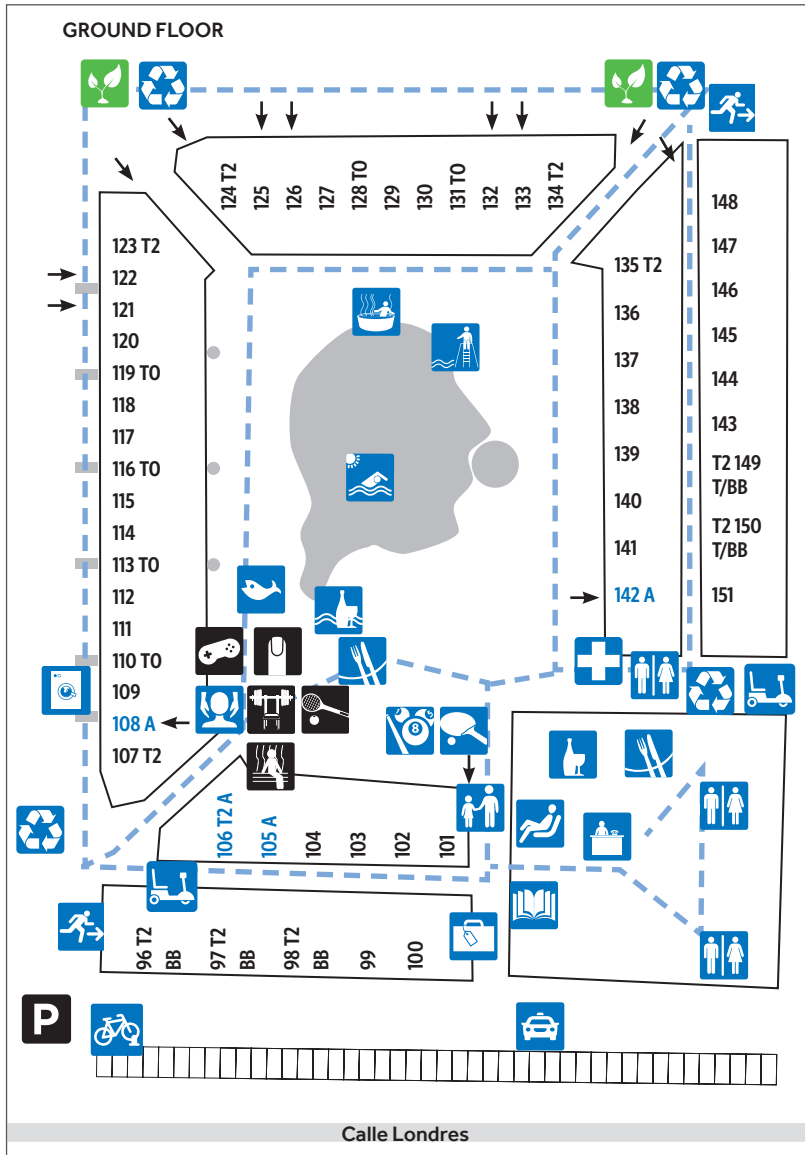

# Royal Sunset Beach Club

Calle Londres No 6, Playa de Fañabé (Costa Adeje), 38660 Adeje, Tenerife, Canary Islands, Spain: • Tel: +34 922 712942

1903-5233

Map not to scale.

■ Accessible Facility/Instalación Accesible    - - - - - Wheelchair Accessible Route/Recorrido Apto para Personas en Silla de Ruedas

-  Reception/Recepción
-  Luggage Room/Consigna
-  Library/Biblioteca
-  Lounge/Salón
-  Bar
-  Restaurant/Restaurante
-  Pool Bar/Bar de la Piscina
-  Fish Pond/Charca de Peces
-  Outdoor Pool/Piscina Exterior
-  Lifeguard/Socorrista
-  Outdoor Whirlpool/Jacuzzi Exterior
-  Sauna
-  Games Room/Sala de Juegos
-  Beauty Salon/Salón de Belleza
-  Creature Club/Club Infantil
-  Squash Court/Pista de Squash
-  Table Tennis/Mesa de Ping-Pong
-  Pool Table/Mesa de Billar
-  Gym
-  Launderette/Lavandería
-  Accessible Scooter Charging Station/Punto Accesible de Recarga para Scooters
-  Bike Parking/Aparcamiento de Bicicletas
-  Parking/Aparcamientos
-  Taxi Rank/Parada de Taxi
-  Manicure/Manicura