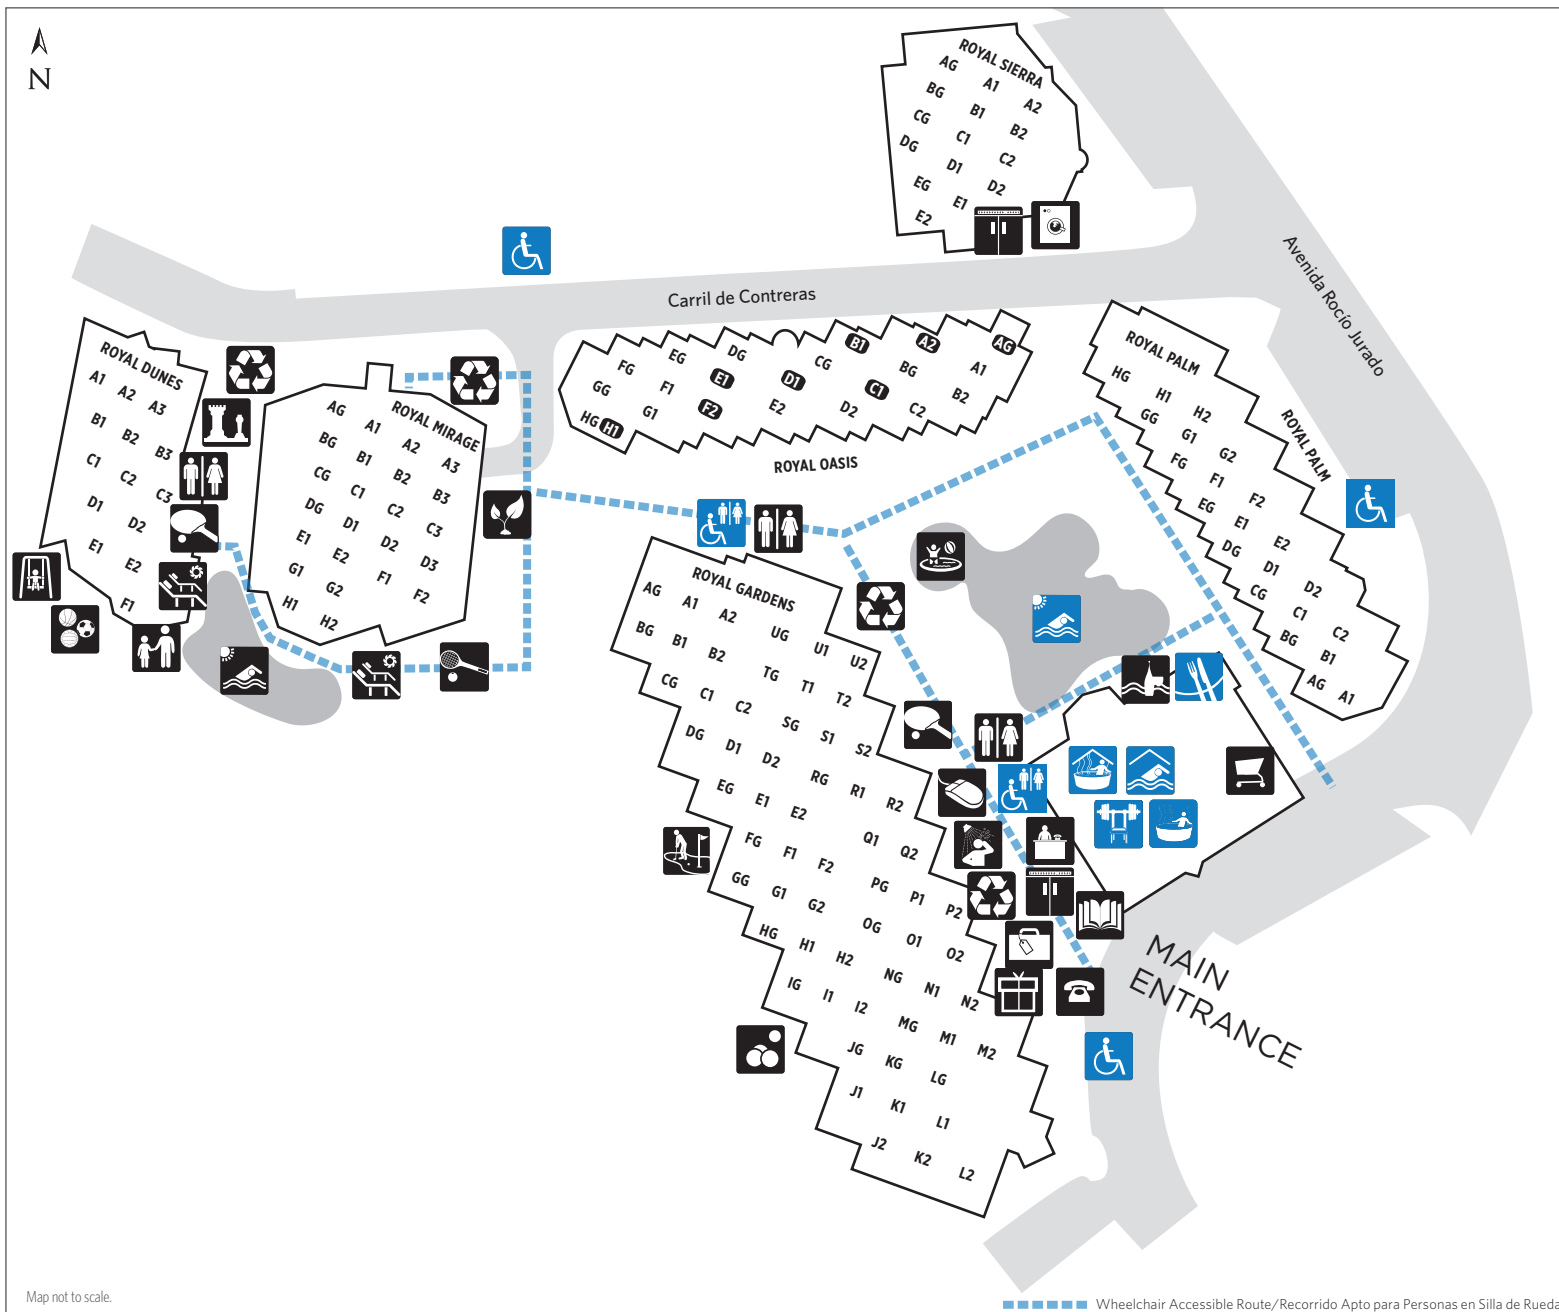

SAHARA SUNSET

Avenida Rocío Jurado S/N, 29630 Benalmádena Costa, Málaga, Spain Tel: +34 952 440258

-  Parking/ Aparcamientos
-  Accessible Parking/ Aparcamiento Accesible
-  Telephones/ Teléfonos
-  Internet Kiosk/ Punto de Internet
-  Reception/ Recepción
-  Restaurant/ Restaurante
-  Supermarket/ Supermercado
-  Souvenir Shop/ Tienda de Recuerdos
-  Luggage Room/ Consigna
-  Launderette/ Lavandería
-  Pool Bar/ Bar de la Piscina
-  Courtesy Shower Room/ Duchas de Cortesía
-  Outdoor Pool/ Piscina Exterior
-  Indoor Pool/ Piscina Cubierta
-  Spa
-  Indoor Whirlpool/ Jacuzzi Interior
-  Children's Pool/ Piscina Infantil
-  Children's Playground/ Parque Infantil
-  Creature Club/ Club Infantil
-  Solarium
-  Recycling Point/ Punto de Reciclaje
-  Sustainable Garden/ Jardín Sostenible
-  Multisport Court/ Pista Polideportiva
-  Pétanque/ Petanca
-  Gym/ Gimnasio
-  Squash Court/ Pista de Squash
-  Mini Golf
-  Table Tennis/ Mesa de Ping-Pong
-  Giant Chess/ Ajedrez Gigante
-  Library/ Biblioteca
-  Lift/ Ascensor
-  WC/ Aseos
-  Accessible WC/ Aseos Accesibles
-  Private Apartments/ Apartamentos Privados

Map not to scale.

Wheelchair Accessible Route/ Recorrido Apto para Personas en Silla de Ruedas

29636.09%6